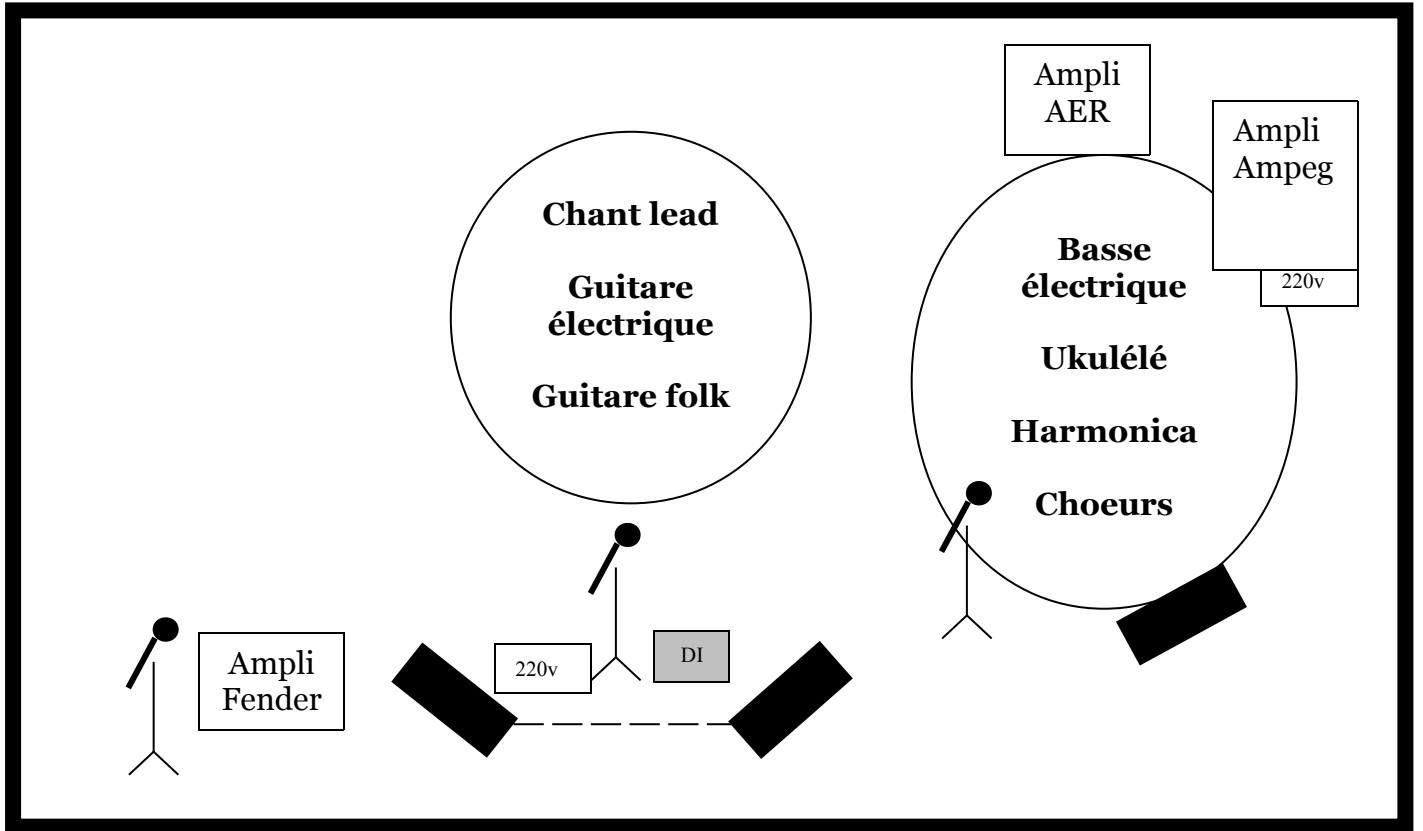

# Frédéric BOBIN

Formule Duo # 2

*Fiche Technique Son*

<b>Musicien</b>	<b>Instrument</b>	<b>Micro</b>	<b>Patch</b>
Frédéric Bobin	Chant Lead	Ex : KMS 105, SM58, Beta 58...	1
	Guit. Folk Electro-acoustique	DI	2
	Guit. Electrique + ampli Fender	Ex : AKG C414	3
Jonathan Mathis	Basse électrique + ampli Ampeg	DI intégrée à l'ampli	4
	Ukulélé	DI intégrée à l'ampli	5
	Harmonica / Chœurs	ex : SM58	6